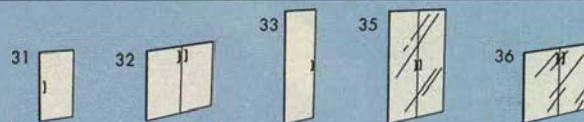

DÖRRAR

TORE 31, dörrpar till TORE 11 o 13 vit 155.- massiv furu 195.- svart 155.-
TORE 32, dörrpar till TORE 12 vit _____ 295.- massiv furu _____ 375.- svart _____ 295.-
TORE 33, dörrpar till TORE 13 vit _____ 265.- svart _____ 265.-
TORE 35, dörrpar klarglas till TORE 46 _____ 255.-
TORE 36, dörrpar klarglas till TORE 46 _____ 185.-